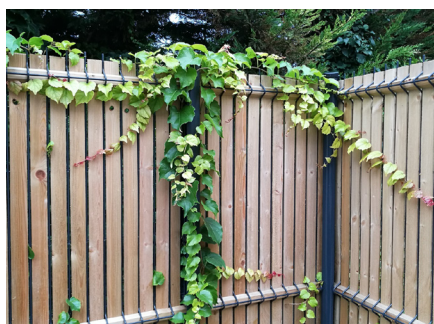

Paneelafrasteringssystemen

Van Nylofor 3D panelen of Dubbeldraadpanelen Nylofor 2D(Super) tot hoge veiligheidspanelen Securifor, over de decoratieve Zenturo panelen of de spijlenpanelen CreaZen... Betafence biedt het ruimste assortiment op de markt, in diverse kleuren. Afhankelijk van de specifieke beveiligingsbehoefte, vereiste rigiditeit, design, functionaliteit, ... voor elke behoefte kan Betafence een paneelafrasteringssysteem aanbieden.

Privacy omheiningen

Betafence biedt een uitgebreid assortiment privacy oplossingen aan. Beschermen tegen inkijk van buitenaf kan met verschillende oplossingen : HoriZen composiet, Screeno Line privacylatten in diverse kleuren, Screeno Wave polypropyleen stroken, Collfort houten latten, Zenturo Super gevulde wanden ... U vindt vast en zeker een oplossing die aansluit bij uw behoefte en stijl.

Toegangscontrole met draaipoorten, schuifpoorten, speed folding gates, ...

Betafence levert al jaren poorten over de hele wereld. De draaipoorten zijn ontwikkeld om harmonieus met de aanpalende omheining de toegangscontrole te kunnen verzekeren. De Betafence draaipoorten Robusta en Egidia met spijlenvulling, paneelvulling, gelaste gaasvulling en privacymodellen voldoen aan de CE normering en worden geleverd met kwalitatieve toebehoren.

Gelaste, geknoopte en geweven afsluitingsdraad op rol

Knowhow en kwaliteit, met de > 140 jaar ervaring in productie, biedt Betafence een ruim gamma gaas op rollen om te beveiligen en te beschermen: gelast, geweven, geknoopt, verschillende mazen, diverse kleuren ... Ontdek ons assortiment.

Mobiele afrasteringen

Het Tempofor assortiment mobiele afrasteringen omvat oplossingen voor het tijdelijk afrasteren van bouwerven, maar deze mobiele afrasteringen bieden ook veiligheid bij racecircuit, wielervedstrijden, concerten of bij de renovatie van monumenten.

We verwijzen graag voor meer informatie naar www.betafence.be.

Contact opnemen kan via :

info.benelux@betafence.com of

<https://www.betafence.be/nl/contact-betafence>