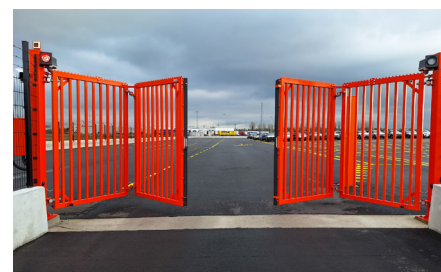

Paneelafrasteringssystemen

Van Nylofor 3D panelen of Dubbeldraadpanelen Nylofor 2D(Super) tot hoge veiligheidspanelen Securifor, over de decoratieve Zenturo panelen of de spijlenpanelen CreaZen... Betafence biedt het ruimste assortiment op de markt, in diverse kleuren. Afhankelijk van de specifieke beveiligingsbehoefte, vereiste rigiditeit, design, functionaliteit, ... voor elke behoefte kan Betafence een paneelafrasteringssysteem aanbieden.

Privacy omheiningen

Betafence biedt een uitgebreid assortiment privacy oplossingen aan. Beschermen tegen inkijk van buitenaf kan met verschillende oplossingen : HoriZen composiet, Screeno Line privacylatten in diverse kleuren, Screeno Wave polypropyleen stroken, Collfort houten latten, Zenturo Super gevulde wanden ... U vindt vast en zeker een oplossing die aansluit bij uw behoefte en stijl.

Toegangscontrole met draaipoorten, schuifpoorten, speed folding gates, ...

Betafence levert al jaren poorten over de hele wereld. De draaipoorten zijn ontwikkeld om harmonieus met de aanpalende omheining de toegangscontrole te kunnen verzekeren. De Betafence draaipoorten Robusta en Egidia met spijlenvulling, paneelvulling, gelaste gaasvulling en privacymodellen voldoen aan de CE normering en worden geleverd met kwalitatieve toebehoren.

Gelaste, geknoopte en geweven afsluitingsdraad op rol

Knowhow en kwaliteit, met de > 140 jaar ervaring in productie, biedt Betafence een ruim gamma gaas op rollen om te beveiligen en te beschermen: gelast, geweven, geknoopt, verschillende mazen, diverse kleuren ... Ontdek ons assortiment.

Mobiele afrasteringen

Het Tempofor assortiment mobiele afrasteringen omvat oplossingen voor het tijdelijk afrasteren van bouwerven, maar deze mobiele afrasteringen bieden ook veiligheid bij racecircuit, wielervedstrijden, concerten of bij de renovatie van monumenten.

We verwijzen graag voor meer informatie naar www.betafence.be.

Contact opnemen kan via :

info.benelux@betafence.com of

<https://www.betafence.be/nl/contact-betafence>